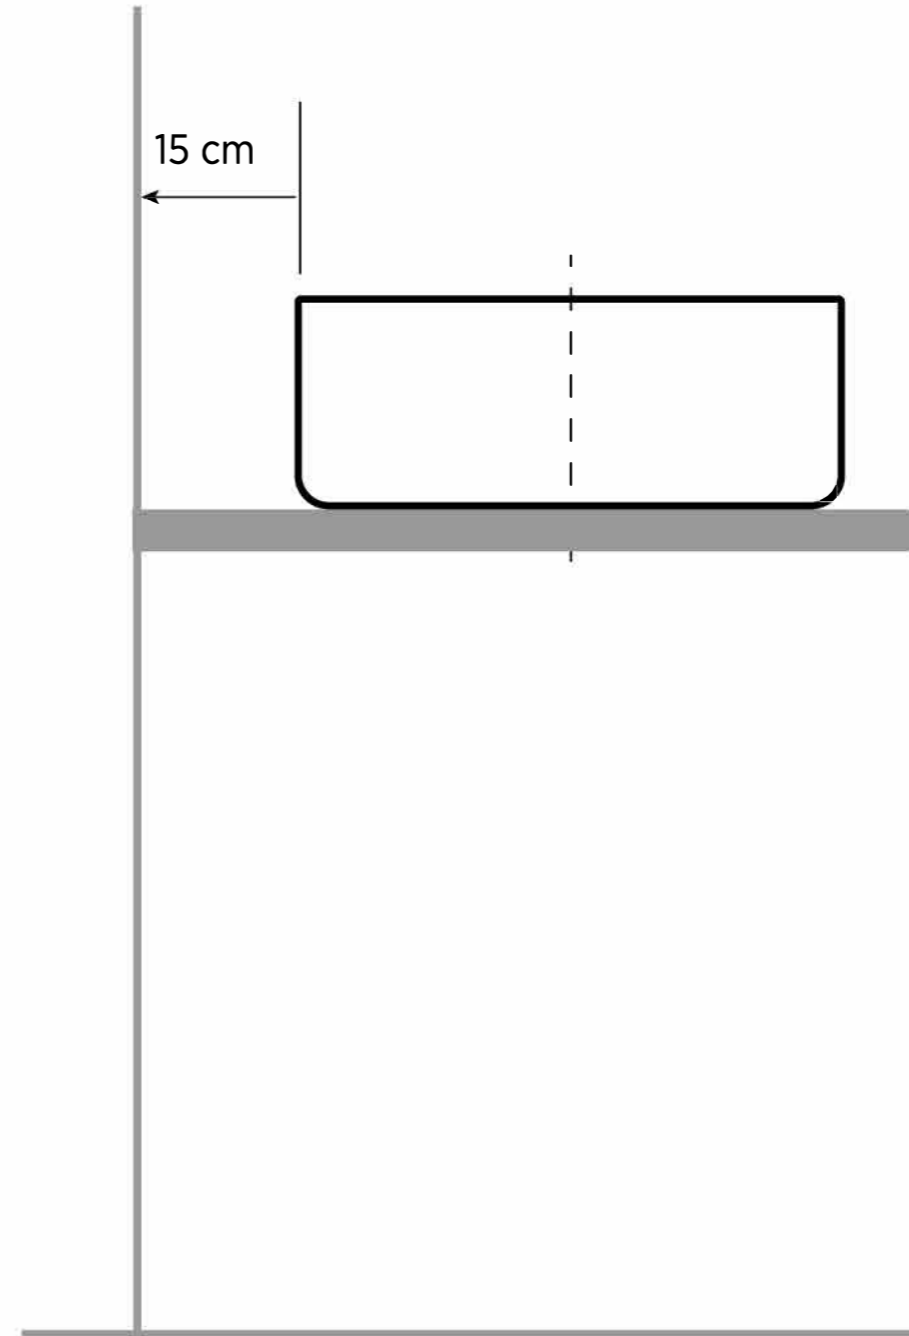

terzofoco

ABACO

BOX SIZE*

L: 56 cm
P: 56 cm
H: 29 cm

* Tollerance +/- 2%

TYPE

✓ **OVERTOP**
SEMI INSERT
INSERT

CARE INSTRUCTIONS