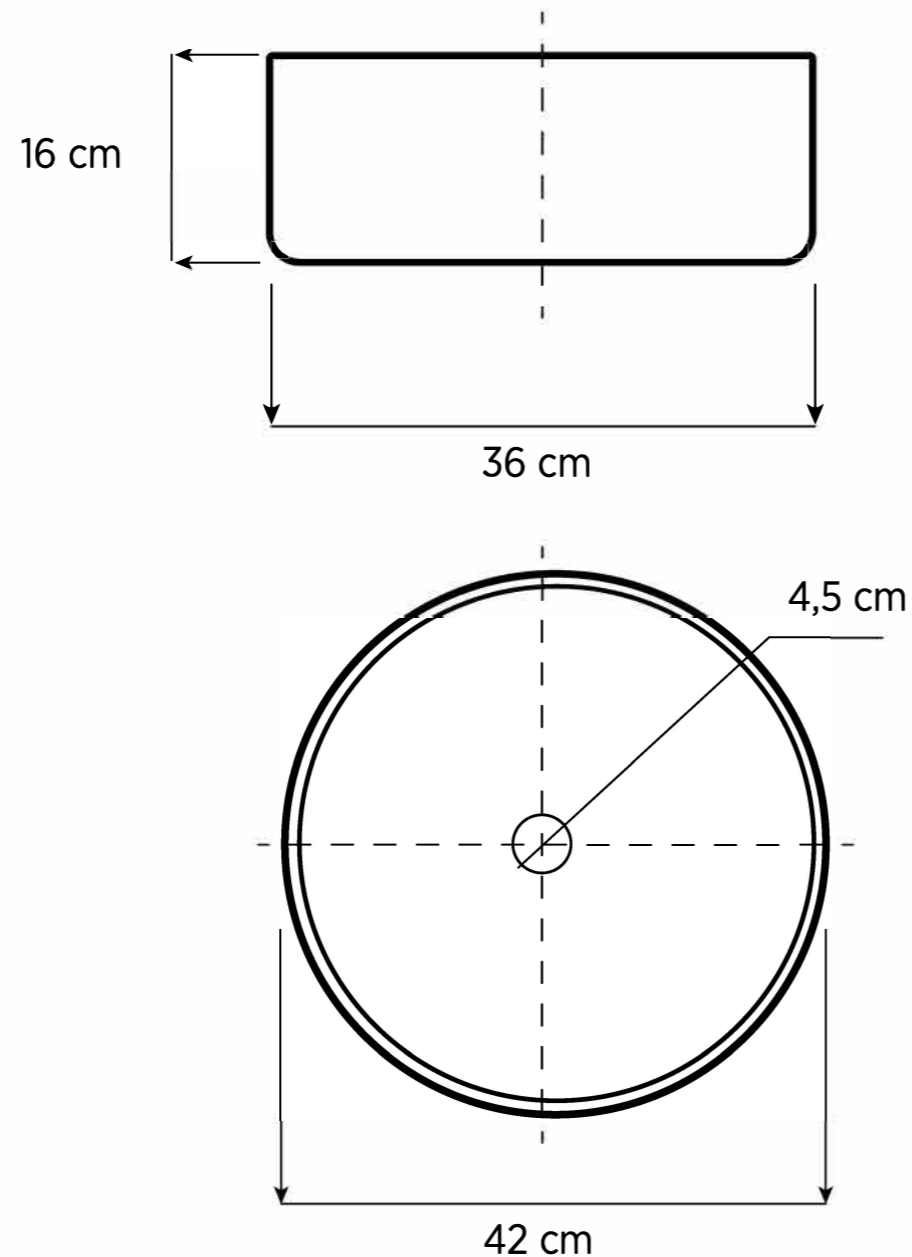

terzofoco

ABACO

BOX SIZE*

L: 56 cm
P: 56 cm
H: 29 cm

* Tollerance +/- 2%

TYPE

✓ **OVERTOP**
SEMI INSERT
INSERT

CARE INSTRUCTIONS