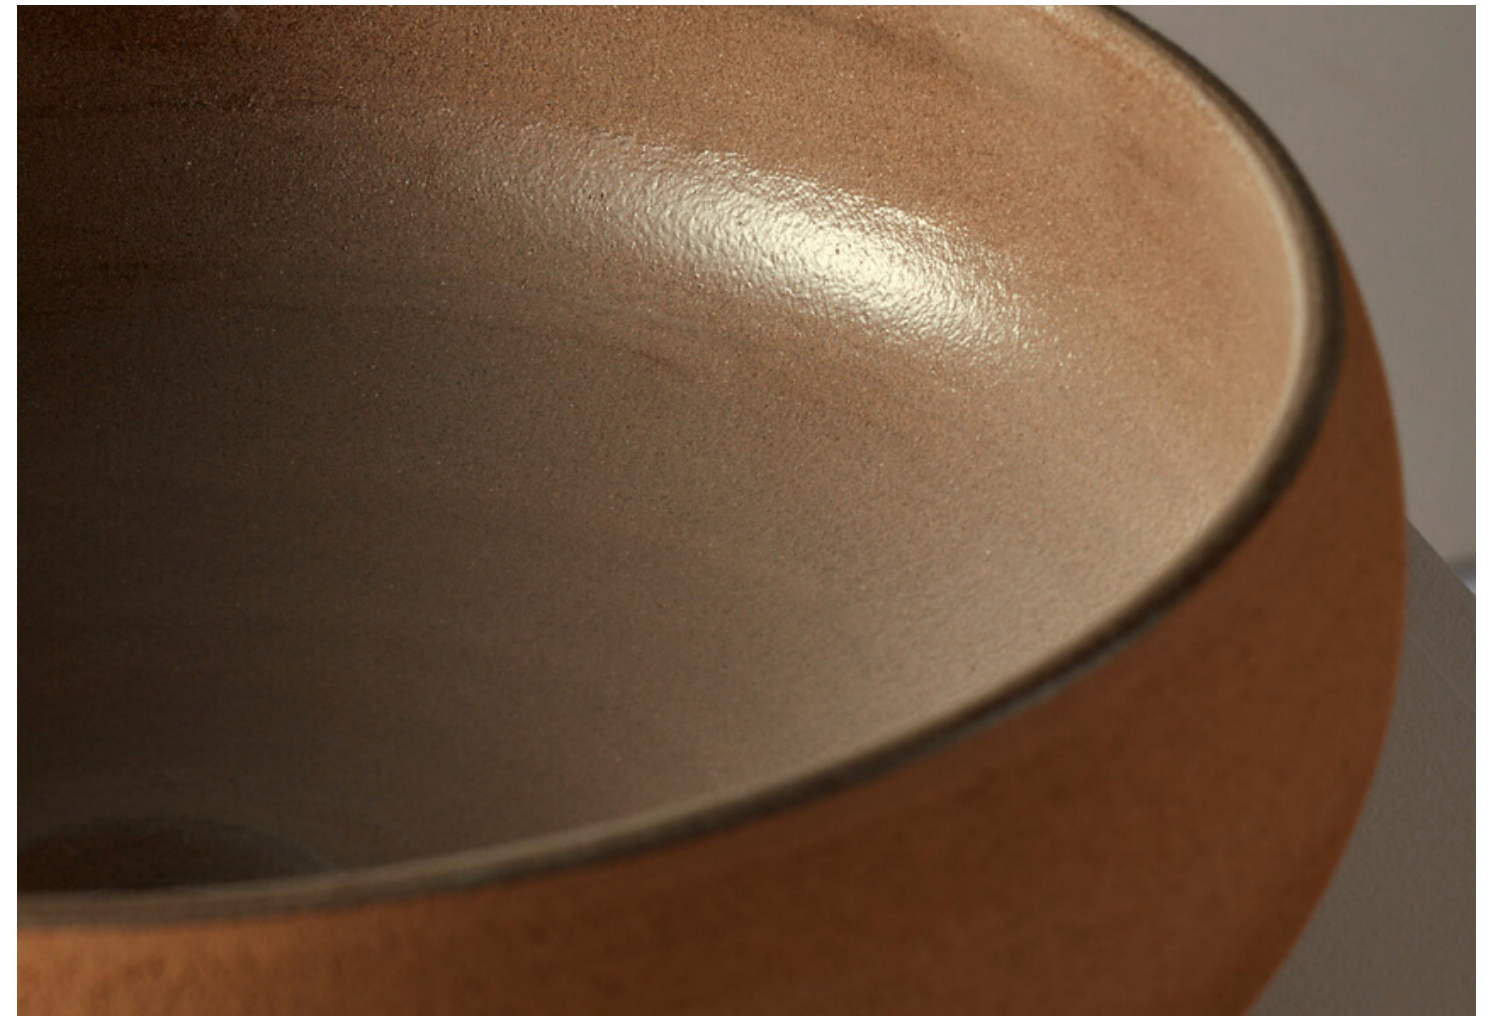

0303BR
Ciocco XL Bricco

Lavabo da appoggio in raku
tornita a mano. Interno
satinato trasparente e esterno
finitura naturale.

Above-counter wasbasin in
raku-clay turned by hand.
Transparent glazed inside and
natural finishing outside.