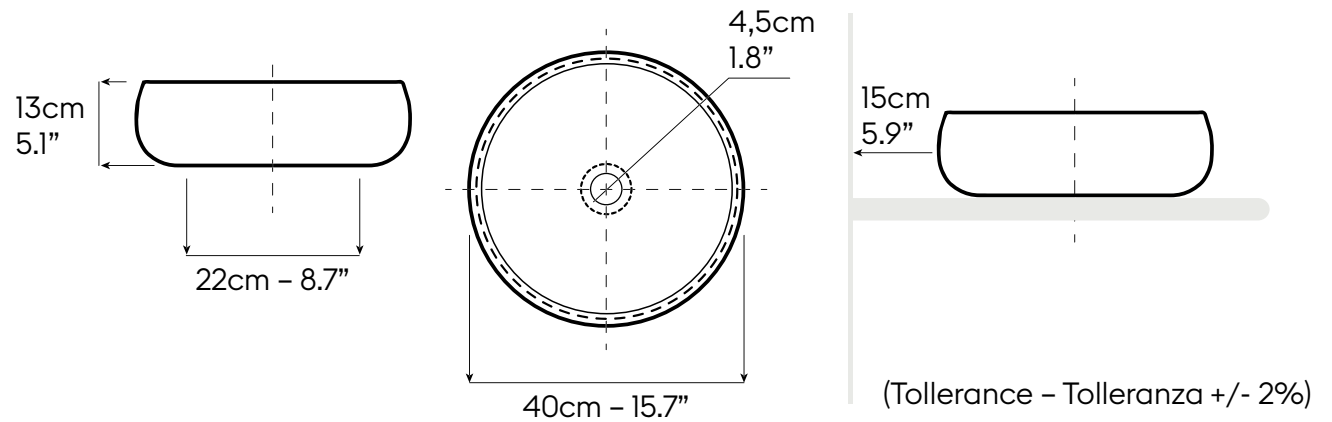

Box size  
Dimensioni scatola

L 46,5cm - 18.3"  
P 46,5cm - 18.3"  
H 22,5cm - 8.9"

Weight  
Peso

5.6kg