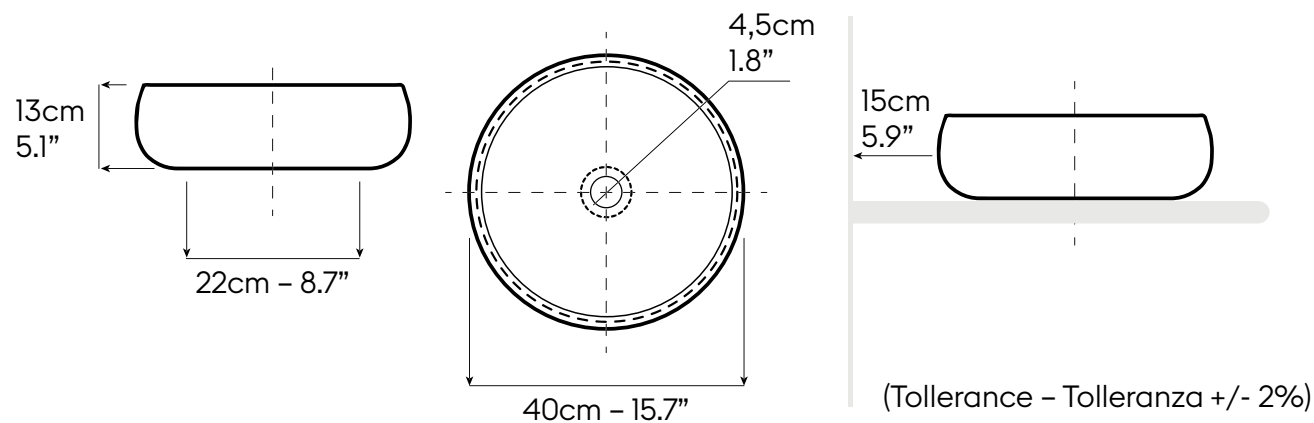

Box size  
Dimensioni scatola

L 46,5cm - 18.3"  
P 46,5cm - 18.3"  
H 22,5cm - 8.9"

Weight  
Peso

5.6kg