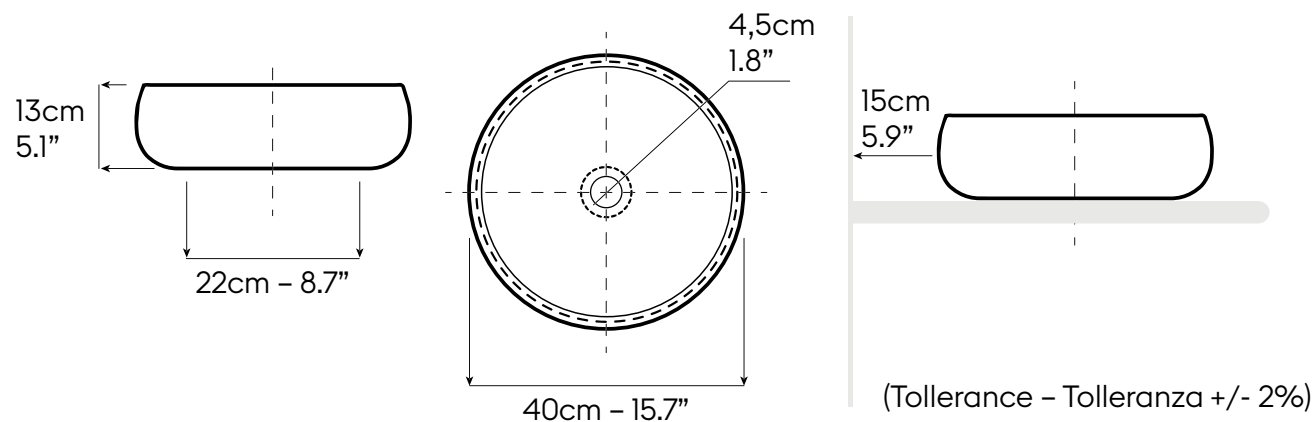

Box size
Dimensioni scatola

L 46,5cm - 18.3"
P 46,5cm - 18.3"
H 22,5cm - 8.9"

Weight
Peso

5.6kg