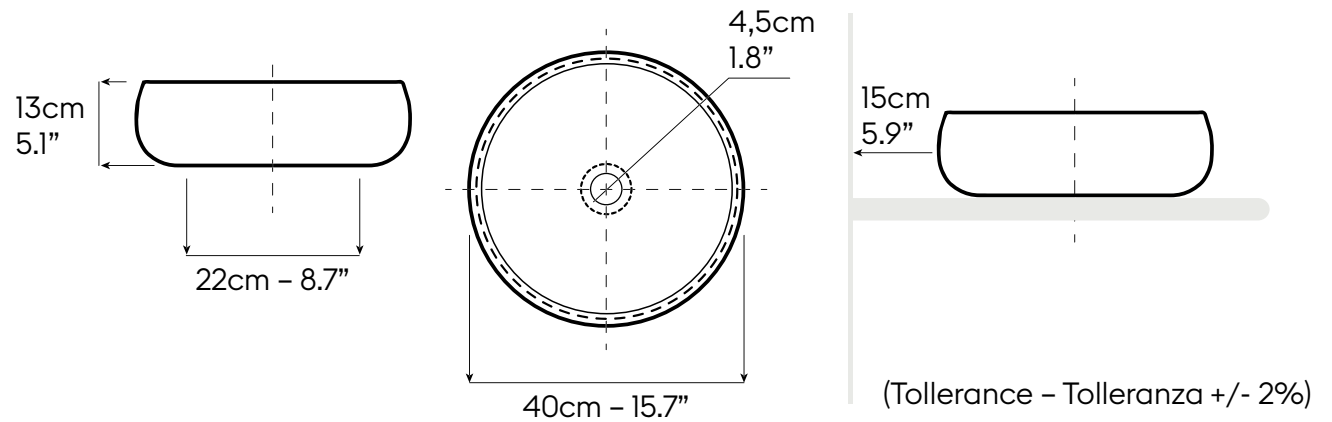

Box size
Dimensioni scatola

L 46,5cm - 18.3"
P 46,5cm - 18.3"
H 22,5cm - 8.9"

Weight
Peso

5.6kg